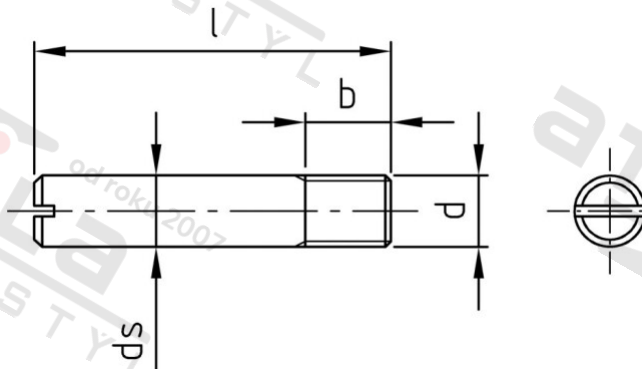

DIN 427 1.4305 M 5X20 Šrouby bez hlavy s drážkou a plochým konzem

Číslo položky:	042725 20	EAN/GTIN:	4043377031846
Materiál:	A1	Čistá hmotnost na 100:	0.281 kg
		Množství v balení (VPE):	200 St.

Technické údaje

Průměr (d):	5 mm
Celková délka (l):	20 mm
Typ závitů:	metrický
Pevnost v tahu (Rm):	500 N/mm ²
Tvar pohonu (pohon):	Drážka
Rozměr b (b):	6 mm

Použití

Ideální pro šroubová spojení v oblasti strojírenství a kovoprůmyslu.