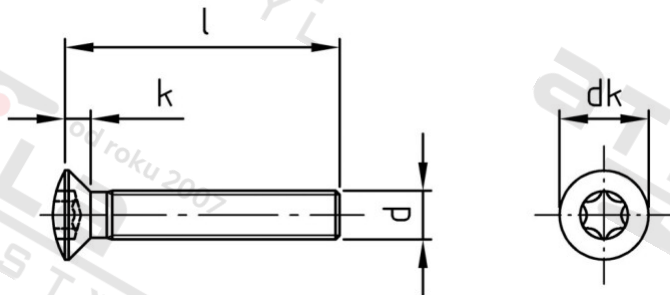

ISO 14584 A2 M 2X18 TX6 Šrouby se záp. čočkovou hl a hvězdicí drážkou

Číslo položky:	1458422 18	EAN/GTIN:	4043377288516
Materiál:	A2	Čistá hmotnost na 100:	0.040 kg
		Množství v balení (VPE):	1000 St.

Technické údaje

Průměr (d):	2 mm
Celková délka (l):	18 mm
Pevnost v tahu (Rm):	500 N/mm ²
Typ závitu:	metrický
tvar hlavy:	Zvýšený
Průměr hlavy (dk):	3,8 mm
Výška hlavy (k):	1,2 mm
Velikost pohonu (Pohon):	TX6
Tvar pohonu (pohon):	Vnitřní hvězdice