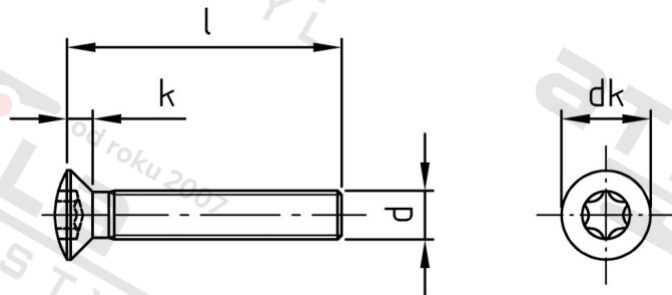

ISO 14584 A2 M 5X14 TX25

Šrouby se záp. čočkovou hl a hvězdicí drážkou

Číslo položky:

1458425 14

EAN/GTIN:

4043377289155

Materiál:

A2

### Technické údaje

Průměr (d):	5 mm
Celková délka (l):	14 mm
Pevnost v tahu (Rm):	700 N/mm <sup>2</sup>
Typ závitu:	metrický
tvar hlavy:	Zvýšený
Průměr hlavy (dk):	9,3 mm
Výška hlavy (k):	2,7 mm
Velikost pohonu (Pohon):	TX25
Tvar pohonu (pohon):	Vnitřní hvězdice