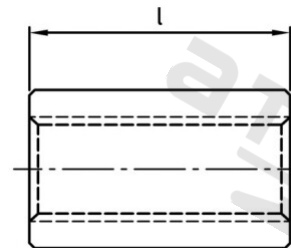

**Art. 9071 A4 M 24X70 Spojky s vnitřním závitem šestihranné**

<b>Číslo položky:</b>	9071424 70	<b>EAN/GTIN:</b>	4043377397478
<b>Materiál:</b>	A4	<b>Čistá hmotnost na 100:</b>	38.500 kg
		<b>Množství v balení (VPE):</b>	25 St.

**Technické údaje**

<b>Průměr (d):</b>	24 mm
<b>Pevnost v tahu (Rm):</b>	500 N/mm <sup>2</sup>
<b>Celková délka (l):</b>	70 mm
<b>Typ závitu:</b>	vnitřní závit
<b>Velikost pohonu (Pohon):</b>	SW 36
<b>Tvar pohonu (pohon):</b>	Vnější šestihran