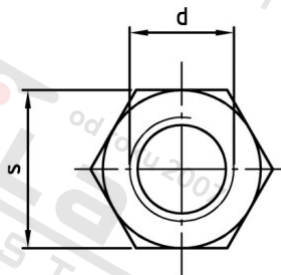

**Art. 9071 A4 M 24X70 Spojky s vnitřním závitem šestihranné**

<b>Číslo položky:</b>	9071424 70	<b>EAN/GTIN:</b>	4043377397478
<b>Materiál:</b>	A4	<b>Čistá hmotnost na 100:</b>	38.500 kg
		<b>Množství v balení (VPE):</b>	25 St.

**Technické údaje**

<b>Průměr (d):</b>	24 mm
<b>Pevnost v tahu (Rm):</b>	500 N/mm <sup>2</sup>
<b>Celková délka (l):</b>	70 mm
<b>Typ závitu:</b>	vnitřní závit
<b>Velikost pohonu (Pohon):</b>	SW 36
<b>Tvar pohonu (pohon):</b>	Vnější šestihran