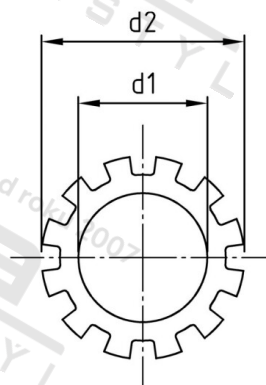

DIN 6797 A2 A 6,4 Podložky ozubené, typ A

| | | | |
|-----------------------|----------|---------------------------------|---------------|
| Číslo položky: | 67972064 | EAN/GTIN: | 4043377145611 |
| Materiál: | A2 | Čistá hmotnost na 100: | 0.022 kg |
| | | Množství v balení (VPE): | 1000 St. |

Technické údaje

| | |
|-----------------------------|--------|
| Vnitřní průměr (d1): | 6,4 mm |
| Vnější průměr (d2): | 11 mm |
| Tloušťka zubu (s1): | 0,7 mm |
| Tvrdość: | 140 HV |

Parametry

- typ A

Oblast použití