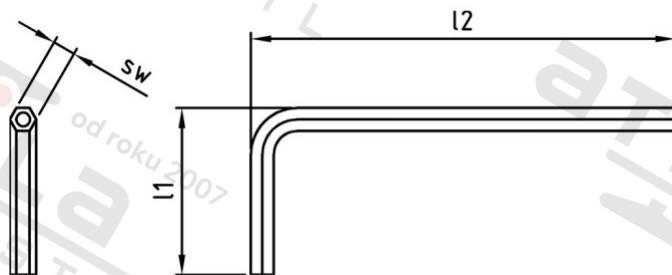

Výr. 9118 CV-ocel SW-PIN 2 mm Klíč pojistný úhlový na vnitřní šestihran

Číslo položky:	91182	EAN/GTIN:	4043377133823
Materiál:	CV	Čistá hmotnost na 100:	0.160 kg
		Množství v balení (VPE):	1 St.

Technické údaje

Velikost pohonu (Pohon):	SW 2
Rozměr l1 (l1):	20,5 mm
Rozměr l2 (l2):	58,5 mm

Parametry

- Alezaje pe ambele pãrtj

Oblast použití

Bezpečnostní technika, Solární systémy, Výroba kovových konstrukcí

Přednosti výrobku

- Možnost oboustranného použití – úhlový klíč pro vhodné pohony s vnitřním šestihranem a hrotem