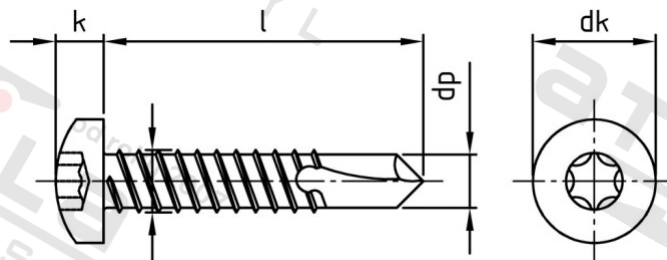

**DIN 7504 A4 M 2,9X19 TX8**

**Šrouby samovrtné s čočkovou hlavou, typ M**

**Číslo položky:**

75044MT29 19

**EAN/GTIN:**

4043377366269

**Materiál:**

A4

### Technické údaje

<b>Průměr (d):</b>	2,9 mm
<b>Celková délka (l):</b>	19 mm
<b>Typ závitů:</b>	plechu závit
<b>Průměr hlavy (dk):</b>	5,6 mm
<b>tvár hlavy:</b>	hlava objektivu
<b>Výška hlavy (k):</b>	2,2 mm
<b>Tvar pohonu (pohon):</b>	Vnitřní hvězdice
<b>Velikost pohonu (Pohon):</b>	TX8
<b>Rozměr dp (dp):</b>	2,3 mm