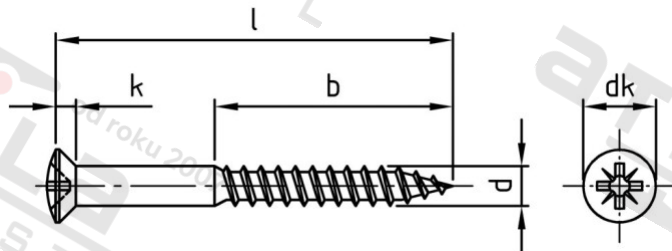

**DIN 7995 A2 3,OX12 Z Vrutky do dřeva se záp čočk hl a křížovou drážkou**

<b>Číslo položky:</b>	7995230 12	<b>EAN/GTIN:</b>	4043377183781
<b>Materiál:</b>	A2	<b>Čistá hmotnost na 100:</b>	0.060 kg
		<b>Množství v balení (VPE):</b>	200 St.

**Technické údaje**

<b>Průměr (d):</b>	3 mm
<b>Celková délka (l):</b>	12 mm
<b>Pevnost v tahu (Rm):</b>	500 N/mm <sup>2</sup>
<b>Typ závitu:</b>	dřevo závít
<b>tvár hlavy:</b>	Zvýšený
<b>Průměr hlavy (dk):</b>	5,6 mm
<b>Velikost pohonu (Pohon):</b>	PZI
<b>Tvar pohonu (pohon):</b>	Pozidrive
<b>Délka závitu (b):</b>	7,2 mm
<b>Výška hlavy (k):</b>	1,65 mm

**Použití**

Ideální pro šroubová spojení dřevěných prvků.

**Oblast použití**

Výroba dřevěných konstrukcí