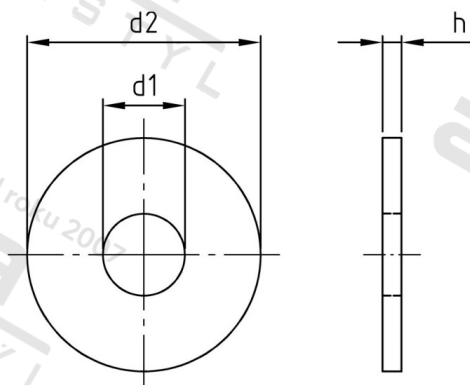

**ISO 7093-1 A4 20 Podložky ploché, velká řada, 200 HV**

<b>Číslo položky:</b>	7093420	<b>EAN/GTIN:</b>	4043377309617
<b>Materiál:</b>	A4	<b>Čistá hmotnost na 100:</b>	7.790 kg
		<b>Množství v balení (VPE):</b>	50 St.

**Technické údaje**

<b>Rozměr h (h):</b>	4 mm
<b>Vnitřní průměr (d1):</b>	21 mm
<b>Vnější průměr (d2):</b>	60 mm
<b>Tvrдость:</b>	200 HV

**Parametry**

- Tvrдость 200 HV

**Oblast použití**

Strojírenství