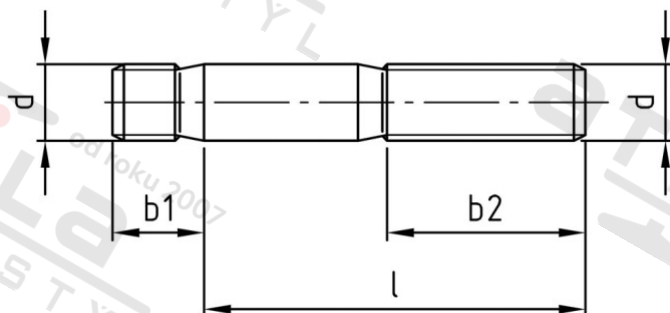

**DIN 939 A4 M 24X70 Šrouby závrtné, závrtný konec 1,25 d**

Číslo položky:	0939424 70	EAN/GTIN:	4043377107763
Materiál:	A4	Čistá hmotnost na 100:	30.500 kg
		Množství v balení (VPE):	50 St.

**Technické údaje**

Průměr (d):	24 mm
Typ závitů:	metrický
Pevnost v tahu (Rm):	500 N/mm <sup>2</sup>
Celková délka (l):	70 mm
Závrtný konec (b1):	28 mm
matice (b2):	54 mm

**Oblast použití**

Strojírenství, Výroba kovových konstrukcí