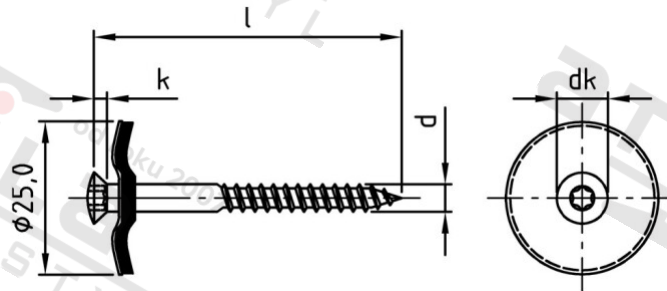

Výr. 9089 A2 4,5X60 TX20

Šrouby klempířské dvojdílné s těsnicí podl 25 mm

Číslo položky:	908922045 60	EAN/GTIN:	4043377217868
Materiál:	A2	Čistá hmotnost na 100:	0.880 kg
		Množství v balení (VPE):	200 St.

Technické údaje

Průměr (d):	4,5 mm
Celková délka (l):	60 mm
Typ závitu:	dřevo závít
tvar hlavy:	hlava objektivu
Průměr hlavy (dk):	8,3 mm
Výška hlavy (k):	2,35 mm
Velikost pohonu (Pohon):	TX20
Tvar pohonu (pohon):	Vnitřní hvězdice
Pevnost v tahu (Rm):	500 N/mm ²