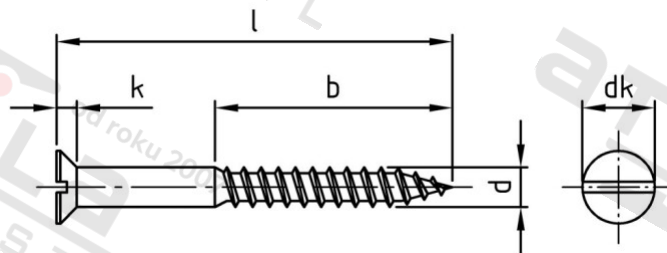

**DIN 97 A4 8,0X35 Vrutý do dřeva se zápuštnou hlavou a drážkou**

<b>Číslo položky:</b>	009748 35	<b>EAN/GTIN:</b>	4043377023568
<b>Materiál:</b>	A4	<b>Čistá hmotnost na 100:</b>	1.363 kg
		<b>Množství v balení (VPE):</b>	100 St.

**Technické údaje**

<b>Průměr (d):</b>	8 mm
<b>Celková délka (l):</b>	35 mm
<b>Typ závitu:</b>	dřevo závit
<b>tvár hlavy:</b>	se zápuštnou hlavou
<b>Pevnost v tahu (Rm):</b>	500 N/mm <sup>2</sup>
<b>Délka závitu (b):</b>	21 mm
<b>Průměr hlavy (dk):</b>	14,5 mm
<b>Výška hlavy (k):</b>	4 mm
<b>Tvar pohonu (pohon):</b>	Drážka

**Použití**

Ideální pro šroubová spojení dřevěných prvků.

**Oblast použití**

Výroba dřevěných konstrukcí