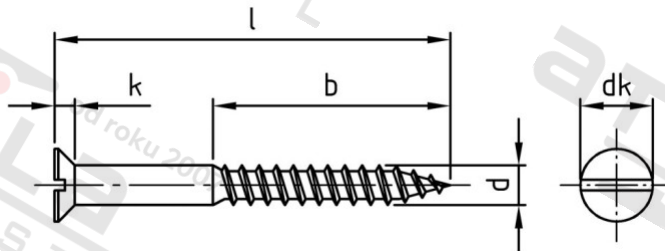

DIN 97 A2 6,0X70 Vrutky do dřeva se zápusťnou hlavou a drážkou

Číslo položky:	009726 70	EAN/GTIN:	4043377022004
Materiál:	A2	Čistá hmotnost na 100:	1.197 kg
		Množství v balení (VPE):	100 St.

Technické údaje

Průměr (d):	6 mm
Celková délka (l):	70 mm
Typ závitu:	dřevo závit
tvár hlavy:	se zápusťnou hlavou
Pevnost v tahu (Rm):	500 N/mm ²
Délka závitu (b):	42 mm
Průměr hlavy (dk):	11 mm
Výška hlavy (k):	3 mm
Tvar pohonu (pohon):	Drážka

Použití

Ideální pro šroubová spojení dřevěných prvků.

Oblast použití

Výroba dřevěných konstrukcí