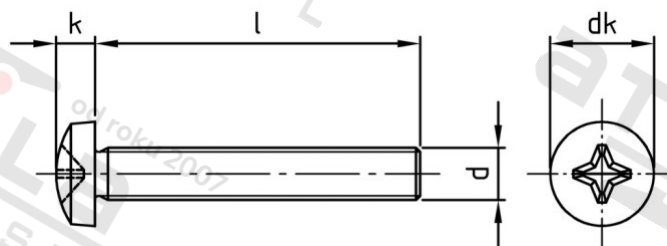

DIN 7985 A4 M 6X30 H Šrouby s čočkovou hlavou a křížovou drážkou

Číslo položky:	798546 30	EAN/GTIN:	4043377179616
Materiál:	A4	Čistá hmotnost na 100:	0.875 kg
		Množství v balení (VPE):	200 St.

Technické údaje

Průměr (d):	6 mm
Celková délka (l):	30 mm
Pevnost v tahu (Rm):	700 N/mm ²
Typ závitu:	metrický
tvár hlavy:	hlava objektivu
Průměr hlavy (dk):	12 mm
Velikost pohonu (Pohon):	PH3
Tvar pohonu (pohon):	Phillips
Výška hlavy (k):	4,6 mm