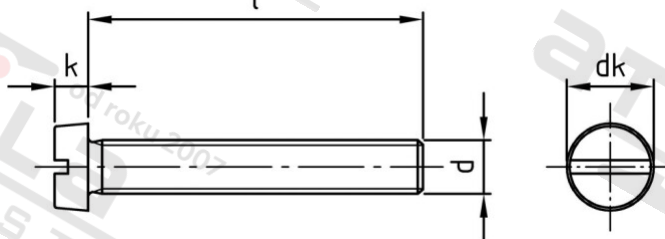

**DIN 84 A2 M 1,6X6 Šrouby s válcovou hlavou a drážkou**

<b>Číslo položky:</b>	0084216 6	<b>EAN/GTIN:</b>	4043377007438
<b>Materiál:</b>	A2	<b>Čistá hmotnost na 100:</b>	0.012 kg
		<b>Množství v balení (VPE):</b>	1000 St.

**Technické údaje**

<b>Průměr (d):</b>	1,6 mm
<b>Celková délka (l):</b>	6 mm
<b>Typ závitu:</b>	metrický
<b>tvár hlavy:</b>	hlavy válců
<b>Průměr hlavy (dk):</b>	3 mm
<b>Výška hlavy (k):</b>	1 mm
<b>Tvar pohonu (pohon):</b>	Drážka
<b>Pevnost v tahu (Rm):</b>	500 N/mm <sup>2</sup>