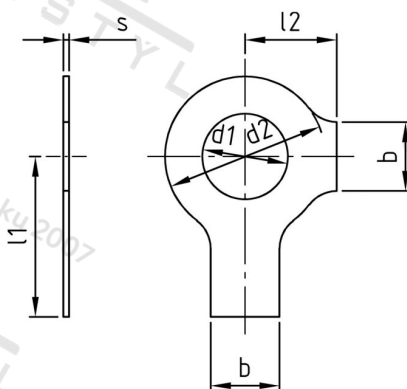

DIN 463 A2 21,0 Podložky pojistné se dvěma nosy

Číslo položky:	04632210	EAN/GTIN:	4043377038494
Materiál:	A2	Čistá hmotnost na 100:	0.900 kg
		Množství v balení (VPE):	50 St.

Technické údaje

Průměr d2 (d2):	37 mm
Šířka (b):	18 mm
Rozměr l1 (l1):	36 mm
Rozměr l2 (l2):	21 mm
Tloušťka materiálu (s):	1 mm