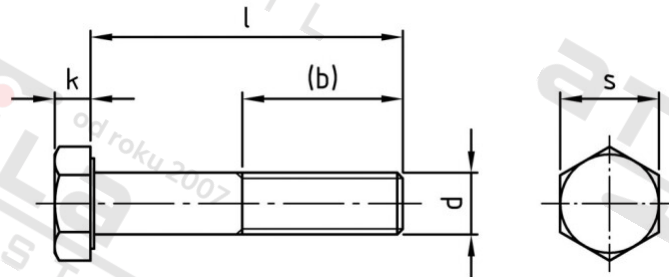

ISO 4014 A2-70 M 24X150

Šrouby se šestihrannou hlavou s dříkem

Číslo položky:

4014224 150

EAN/GTIN:

4043377237293

Materiál:

A2

### Technické údaje

|                          |                        |
|--------------------------|------------------------|
| Pevnost v tahu (Rm):     | 700 N/mm <sup>2</sup>  |
| Průměr (d):              | 24 mm                  |
| Celková délka (l):       | 150 mm                 |
| Typ závitu:              | metrický               |
| tvar hlavy:              | Se šestihrannou hlavou |
| Výška hlavy (k):         | 15 mm                  |
| Tvar pohonu (pohon):     | Vnější šestihran       |
| Délka závitu (b):        | 60 mm                  |
| Velikost pohonu (Pohon): | SW 36                  |