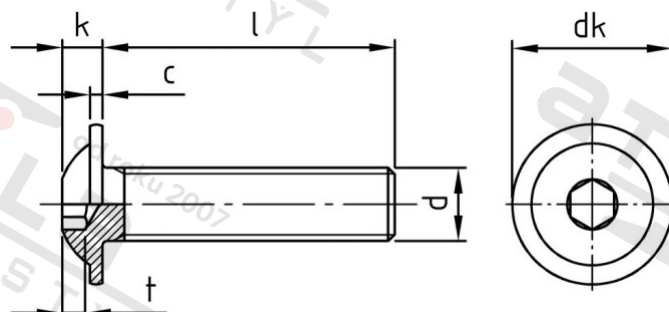

ISO 7380-2 A2 M 2,5X14/14

Šrouby s půlk hl, vnitřním 6-hr s podl, celý závit

Číslo položky:

73802225 14

EAN/GTIN:

4043377385611

Materiál:

A2

### Technické údaje

Průměr (d):	2,5 mm
Celková délka (l):	14 mm
Typ závitu:	metrický
tvár hlavy:	hlava objektivu
Průměr hlavy (dk):	5,5 mm
Výška hlavy (k):	1,43 mm
Rozměr t (t):	0,8 mm
Velikost pohonu (Pohon):	SW 15
Tvar pohonu (pohon):	Vnitřní šestihran
Pevnost v tahu (Rm):	500 N/mm <sup>2</sup>

### Parametry

- "O" = snížená nosnos