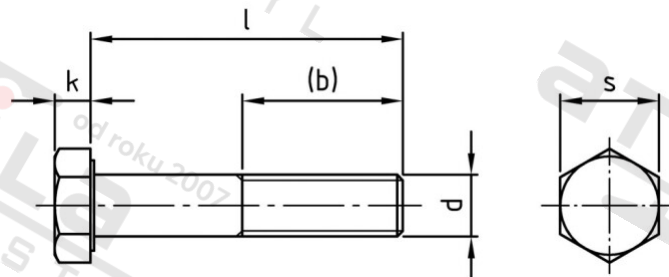

ISO 4014 A2-70 M 6X40 Šrouby se šestihrannou hlavou s dříkem

Číslo položky:	401426 40	EAN/GTIN:	4043377240781
Materiál:	A2	Čistá hmotnost na 100:	1.020 kg
		Množství v balení (VPE):	200 St.

Technické údaje

Pevnost v tahu (Rm):	700 N/mm ²
Průměr (d):	6 mm
Celková délka (l):	40 mm
Typ závitu:	metrický
tvár hlavy:	Se šestihrannou hlavou
Výška hlavy (k):	4 mm
Tvar pohonu (pohon):	Vnější šestihran
Délka závitu (b):	18 mm
Velikost pohonu (Pohon):	SW 10