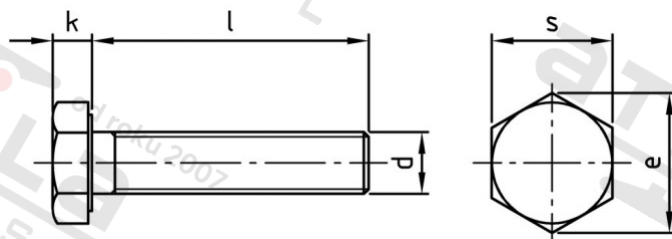

DIN 961 A2-70 M 16X1,5X50

Šrouby se šestihrannou hlavou s jemným závitem

Číslo položky:

0961216 15 50

EAN/GTIN:

4043377341273

Materiál:

A2

Čistá hmotnost na 100:

10.800 kg

Množství v balení (VPE):

25 St.

Technické údaje

Průměr (d):	16 mm
Typ závitu:	jemný závit
Rozměr přes hrany (e):	26,75 mm
Velikost pohonu (Pohon):	SW 24
Tvar pohonu (pohon):	Vnější šestihran
Pevnost v tahu (Rm):	700 N/mm ²
Celková délka (l):	50 mm
Výška hlavy (k):	10 mm