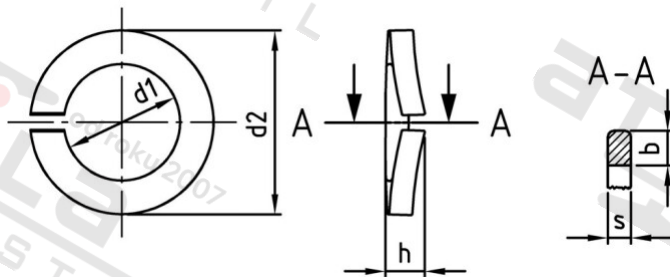

DIN 128 A4 A 12 Podložky pružné vyklenuté , typ A

Číslo položky:	0128412	EAN/GTIN:	4043377025142
Materiál:	A4	Čistá hmotnost na 100:	0.320 kg
		Množství v balení (VPE):	500 St.

Technické údaje

Vnitřní průměr (d1):	12,2 mm
Vnější průměr (d2):	21,1 mm
Rozměr h (h):	3,35 mm
Šířka (b):	4 mm
Tloušťka materiálu (s):	2,1 mm

Parametry

- typ A

Oblast použití

Strojírenství, Výroba kovových konstrukcí