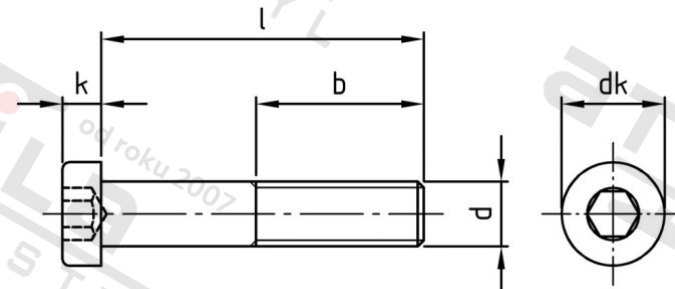

DIN 7984 A2-070 M 10X110

Šrouby s válcovou hlavou nízkou a vnitřním 6-hr

Číslo položky:

7984210 110

EAN/GTIN:

4043377262684

Materiál:

A2

### Technické údaje

Průměr (d):	10 mm
Celková délka (l):	110 mm
Typ závitu:	metrický
tvár hlavy:	hlavy válců
Průměr hlavy (dk):	16 mm
Výška hlavy (k):	6 mm
Velikost pohonu (Pohon):	SW 7
Tvar pohonu (pohon):	Vnitřní šestihran
Délka závitu (b):	26 mm
Pevnost v tahu (Rm):	560 N/mm <sup>2</sup>

### Parametry

- "0" = snížená nosnos