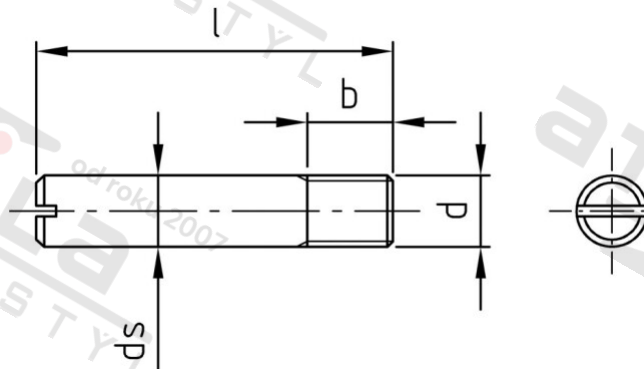

DIN 427 1.4305 M 6X40 Šrouby bez hlavy s drážkou a plochým konzem

Číslo položky:	042726 40	EAN/GTIN:	4043377031952
Materiál:	A1	Čistá hmotnost na 100:	0.847 kg
		Množství v balení (VPE):	100 St.

Technické údaje

Průměr (d):	6 mm
Celková délka (l):	40 mm
Typ závitu:	metrický
Pevnost v tahu (Rm):	500 N/mm ²
Tvar pohonu (pohon):	Drážka
Rozměr b (b):	7,2 mm

Použití

Ideální pro šroubová spojení v oblasti strojírenství a kovoprůmyslu.