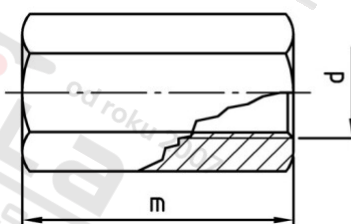

**DIN 6334 A2 M 36 Matice šestihranné, 3 d vysoké**

<b>Číslo položky:</b>	6334236	<b>EAN/GTIN:</b>	4043377360625
<b>Materiál:</b>	A2	<b>Čistá hmotnost na 100:</b>	147.000 kg
		<b>Množství v balení (VPE):</b>	10 St.

**Technické údaje**

<b>Průměr (d):</b>	36 mm
<b>Typ závitů:</b>	metrický
<b>Velikost pohonu (Pohon):</b>	SW 55
<b>Tvar pohonu (pohon):</b>	Vnější šestihran
<b>Pevnost v tahu (Rm):</b>	500 N/mm <sup>2</sup>
<b>Výška (m):</b>	108 mm
<b>Rozměr přes hrany (e):</b>	61,31 mm