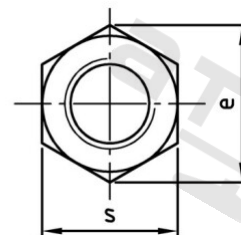

**DIN 6334 A2 M 36 Matice šestihranné, 3 d vysoké**

<b>Číslo položky:</b>	6334236	<b>EAN/GTIN:</b>	4043377360625
<b>Materiál:</b>	A2	<b>Čistá hmotnost na 100:</b>	147.000 kg
		<b>Množství v balení (VPE):</b>	10 St.

**Technické údaje**

<b>Průměr (d):</b>	36 mm
<b>Typ závitů:</b>	metrický
<b>Velikost pohonu (Pohon):</b>	SW 55
<b>Tvar pohonu (pohon):</b>	Vnější šestihran
<b>Pevnost v tahu (Rm):</b>	500 N/mm <sup>2</sup>
<b>Výška (m):</b>	108 mm
<b>Rozměr přes hrany (e):</b>	61,31 mm