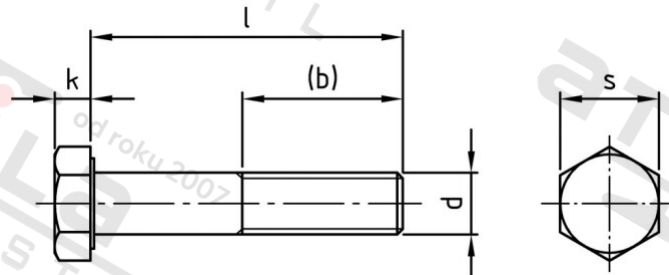

**ISO 4014 A2-70 M 14X160 Šrouby se šestihrannou hlavou s dřikem**

<b>Číslo položky:</b>	4014214 160	<b>EAN/GTIN:</b>	4043377276810
<b>Materiál:</b>	A2	<b>Čistá hmotnost na 100:</b>	19.870 kg
		<b>Množství v balení (VPE):</b>	10 St.

**Technické údaje**

<b>Pevnost v tahu (Rm):</b>	700 N/mm <sup>2</sup>
<b>Průměr (d):</b>	14 mm
<b>Celková délka (l):</b>	160 mm
<b>Typ závitu:</b>	metrický
<b>tvár hlavy:</b>	Se šestihrannou hlavou
<b>Výška hlavy (k):</b>	8,8 mm
<b>Tvar pohonu (pohon):</b>	Vnější šestihran
<b>Délka závitu (b):</b>	40 mm
<b>Velikost pohonu (Pohon):</b>	SW 21