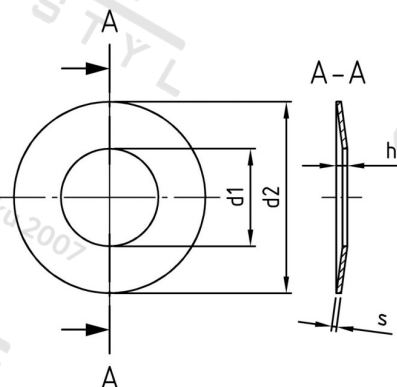

**DIN 2093 1.4310 31,5X16,3X1,25 Pružiny talířové**

<b>Číslo položky:</b>	20932315 163 125	<b>EAN/GTIN:</b>	4043377140623
<b>Materiál:</b>	A1	<b>Čistá hmotnost na 100:</b>	0.540 kg
		<b>Množství v balení (VPE):</b>	50 St.

**Technické údaje**

<b>Rozměr h (h):</b>	2 mm
<b>Vnitřní průměr (d1):</b>	16,3 mm
<b>Vnější průměr (d2):</b>	31,5 mm
<b>Tloušťka materiálu (s):</b>	1,25 mm

**Oblast použití**

Strojírenství, Výroba kovových konstrukcí