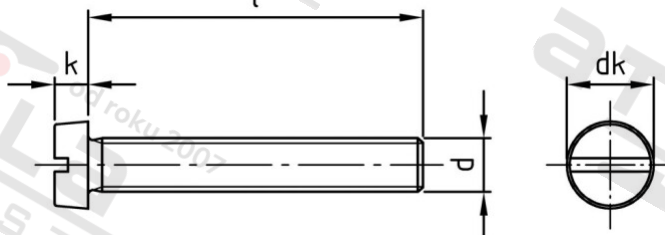

DIN 84 A2 M 2,3X5 Šrouby s válcovou hlavou a drážkou

Číslo položky:	0084223 5	EAN/GTIN:	4043377007698
Materiál:	A2	Čistá hmotnost na 100:	0.029 kg
		Množství v balení (VPE):	1000 St.

Technické údaje

Průměr (d):	2,3 mm
Celková délka (l):	5 mm
Typ závitu:	metrický
tvár hlavy:	hlavy válců
Průměr hlavy (dk):	4,4 mm
Výška hlavy (k):	1,5 mm
Tvar pohonu (pohon):	Drážka
Pevnost v tahu (Rm):	500 N/mm ²

Použití

Ideální pro šroubová spojení v oblasti strojírenství.

Oblast použití

Strojírenství