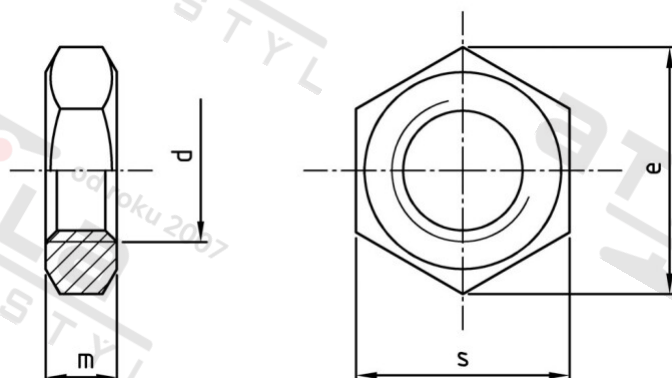

ISO 8675 A2-035 BM 12X1,25 Šestihránná matice s jemným závitem, nízká

Číslo položky:	8675212 125	EAN/GTIN:	4043377352491
Materiál:	A2	Čistá hmotnost na 100:	0.980 kg
		Množství v balení (VPE):	50 St.

Technické údaje

Průměr (d):	12 mm
Pevnost v tahu (Rm):	350 N/mm ²
Typ závitů:	jemný závit
Velikost pohonu (Pohon):	SW 18
Tvar pohonu (pohon):	Vnější šestihran
Výška (m):	6 mm
Rozměr přes hrany (e):	20,03 mm

Parametry

- "0" = snížená nosnos