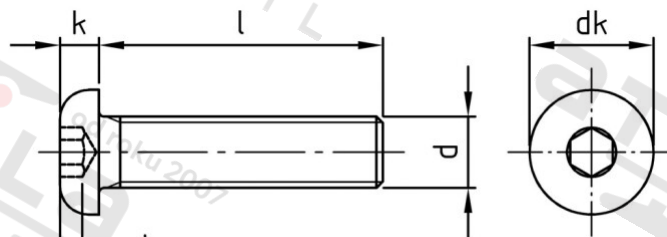

ISO 7380-1 A4-070 M 8X60/60 Šrouby s půlkulatou hl a vnitřním 6-hr, celý závit

Číslo položky:	7380148 60	EAN/GTIN:	4043377209139
Materiál:	A4	Čistá hmotnost na 100:	2.230 kg
		Množství v balení (VPE):	100 St.

Technické údaje

Průměr (d):	8 mm
Celková délka (l):	60 mm
Typ závitů:	metrický
tvár hlavy:	hlava objektivu
Průměr hlavy (dk):	14 mm
Výška hlavy (k):	4,4 mm
Rozměr t (t):	2,6 mm
Velikost pohonu (Pohon):	SW 5
Tvar pohonu (pohon):	Vnitřní šestihran
Pevnost v tahu (Rm):	560 N/mm ²

Parametry

- "0" = snížená nosnos

Použití

Šroubová spojení plechů v sanitární oblasti a u topení

Použití ve vlhkých prostorách i venku bez významného obsahu chloridů a oxidů síry

Oblast použití

Výroba kovových konstrukcí, Jiná použití