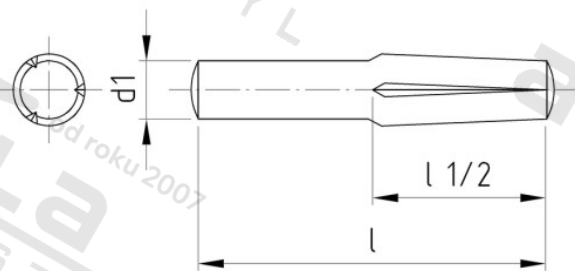

**DIN 1474 1.4305 4X20 Kolíky násuvné rýhované**

<b>Číslo položky:</b>	147424 20	<b>EAN/GTIN:</b>	4043377136862
<b>Materiál:</b>	A1	<b>Čistá hmotnost na 100:</b>	0.203 kg
		<b>Množství v balení (VPE):</b>	200 St.

**Technické údaje**

<b>Průměr (d):</b>	4 mm
<b>Celková délka (l):</b>	20 mm
<b>Výška tvarového ukončení (c):</b>	0,5 mm
<b>Pevnost v tahu (Rm):</b>	500 N/mm <sup>2</sup>

**Použití**

- jako dorazový kolík na plynovém kohoutu
- jako násada na ventilu