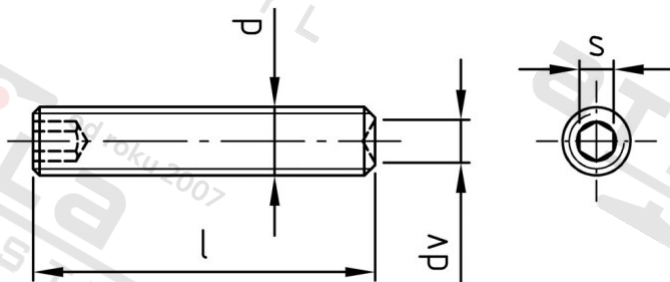

**ISO 4029 A4 M 6X30 Šr. stavecí s vnit. 6-hr a kužel. dulkem H21**

<b>Číslo položky:</b>	402946 30	<b>EAN/GTIN:</b>	4043377077158
<b>Materiál:</b>	A4	<b>Čistá hmotnost na 100:</b>	0.495 kg
		<b>Množství v balení (VPE):</b>	200 St.

**Technické údaje**

<b>Průměr (d):</b>	6 mm
<b>Celková délka (l):</b>	30 mm
<b>Rozměr dv (dv):</b>	3 mm
<b>Typ závitu:</b>	metrický
<b>Tvrdość:</b>	21
<b>Tvar pohonu (pohon):</b>	Vnitřní šestihran
<b>Velikost pohonu (Pohon):</b>	SW 3