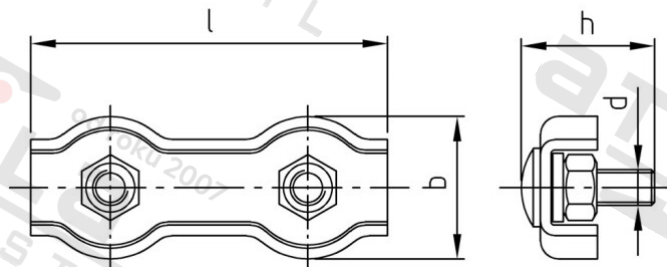

**Výr. 9626 A4 8 Duplexní lanové svorky**

Číslo položky:	962648	EAN/GTIN:	4043377226341
Materiál:	A4	Čistá hmotnost na 100:	9.940 kg
		Množství v balení (VPE):	5 St.

**Technické údaje**

Celková délka (l):	72 mm
Rozměr h (h):	29 mm
Rozměr b (b):	30 mm
Průměr ocelového lana:	8 mm