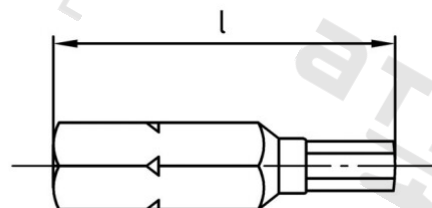

Výr. 9119 CV-ocel 1/4"X25 SW-PIN 6 mm Bity bezpečnostní na vnitřní šestihran

Číslo položky:	91196	EAN/GTIN:	4043377133809
Materiál:	CV	Čistá hmotnost na 100:	0.620 kg
		Množství v balení (VPE):	1 St.

Technické údaje

Celková délka (l):	25 mm
Velikost pohonu (Pohon):	SW 6
Tvar pohonu (pohon):	Vnější šestihran
Pevnost v tahu (Rm):	500 N/mm ²

Parametry

- Šestihran 1/4"

Oblast použití

Bezpečnostní technika, Solární systémy, Výroba kovových konstrukcí