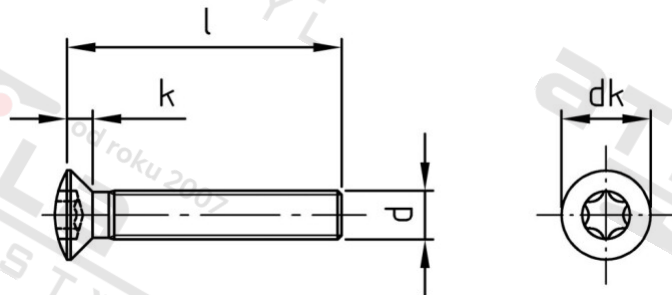

**ISO 14584 A2 M 4X60/60 TX20 Šrouby se záp. čočkovou hl a hvězdicí drážkou**

<b>Číslo položky:</b>	1458424 60	<b>EAN/GTIN:</b>	4043377289070
<b>Materiál:</b>	A2	<b>Čistá hmotnost na 100:</b>	0.490 kg
		<b>Množství v balení (VPE):</b>	500 St.

**Technické údaje**

<b>Průměr (d):</b>	4 mm
<b>Celková délka (l):</b>	60 mm
<b>Pevnost v tahu (Rm):</b>	500 N/mm <sup>2</sup>
<b>Typ závitu:</b>	metrický
<b>tvár hlavy:</b>	Zvýšený
<b>Průměr hlavy (dk):</b>	8,4 mm
<b>Výška hlavy (k):</b>	2,7 mm
<b>Velikost pohonu (Pohon):</b>	TX20
<b>Tvar pohonu (pohon):</b>	Vnitřní hvězdice