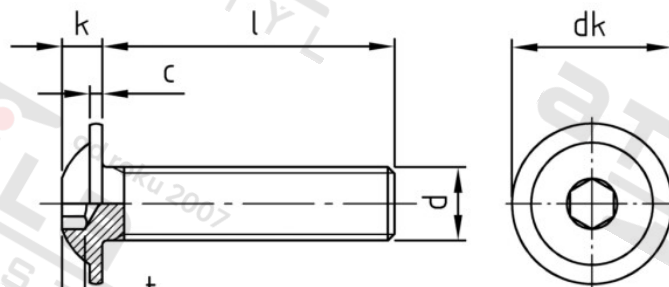

ISO 7380-2 A4-070 M 8X90/90 Šrouby s půlk hl, vnitřním 6-hr s podl, celý závit

Číslo položky:	7380248 90	EAN/GTIN:	4043377267542
Materiál:	A4	Čistá hmotnost na 100:	3.350 kg
		Množství v balení (VPE):	100 St.

Technické údaje

Průměr (d):	8 mm
Celková délka (l):	90 mm
Typ závitů:	metrický
tvar hlavy:	hlava objektivu
Průměr hlavy (dk):	17,8 mm
Výška hlavy (k):	4,4 mm
Rozměr t (t):	2,6 mm
Velikost pohonu (Pohon):	SW 5
Tvar pohonu (pohon):	Vnitřní šestihran
Pevnost v tahu (Rm):	560 N/mm ²

Parametry

- "0" = snížená nosnos

Použití

Šroubová spojení plechů v sanitární oblasti a u topení

Použití ve vlhkých prostorách i venku bez významného obsahu chloridů a oxidů síry

Oblast použití

Výroba kovových konstrukcí, Jiná použití