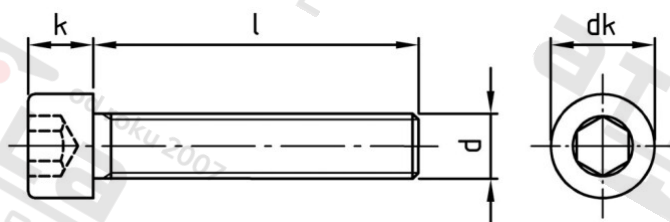

ISO 4762 A4-80 M 24X40 Šrouby s válcovou hlavou a vnitřním šestihranem, plný závit

Číslo položky:	476248024 40	EAN/GTIN:	4043377261410
Materiál:	A4-80	Čistá hmotnost na 100:	27.000 kg
		Množství v balení (VPE):	10 St.

Technické údaje

Průměr (d):	24 mm
Celková délka (l):	40 mm
Typ závitů:	metrický
tvar hlavy:	hlavy válců
Průměr hlavy (dk):	36 mm
Výška hlavy (k):	24 mm
Velikost pohonu (Pohon):	SW 19
Tvar pohonu (pohon):	Vnitřní šestihran
Pevnost v tahu (Rm):	800 N/mm ²