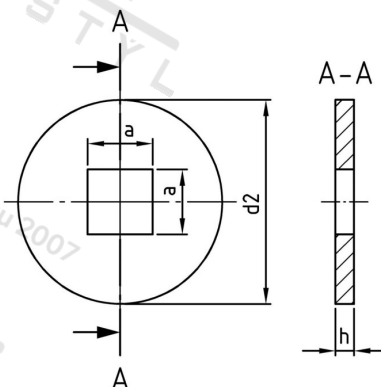

**DIN 440 A4 V 18,0 Podl pro dřevěné konstr., čtverc. otvor, typ V**

Číslo položky:

O44040180

EAN/GTIN:

4043377036360

Materiál:

A4

Čistá hmotnost na 100:

7.612 kg

Množství v balení (VPE):

50 St.

**Technické údaje**

Rozměr h (h):

5 mm

Vnější průměr (d2):

56 mm

Šířka čtyřhranu (a):

18 mm

**Oblast použití**

Výroba dřevěných konstrukcí