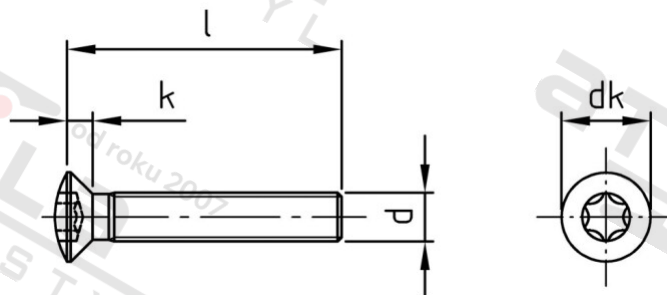

**ISO 14584 A2 M 6X55/55 TX30 Šrouby se záp. čočkovou hl a hvězdicí drážkou**

<b>Číslo položky:</b>	1458426 55	<b>EAN/GTIN:</b>	4043377289537
<b>Materiál:</b>	A2	<b>Čistá hmotnost na 100:</b>	1.096 kg
		<b>Množství v balení (VPE):</b>	200 St.

**Technické údaje**

<b>Průměr (d):</b>	6 mm
<b>Celková délka (l):</b>	55 mm
<b>Pevnost v tahu (Rm):</b>	700 N/mm <sup>2</sup>
<b>Typ závitu:</b>	metrický
<b>tvár hlavy:</b>	Zvýšený
<b>Průměr hlavy (dk):</b>	11,3 mm
<b>Výška hlavy (k):</b>	3,3 mm
<b>Velikost pohonu (Pohon):</b>	TX30
<b>Tvar pohonu (pohon):</b>	Vnitřní hvězdice