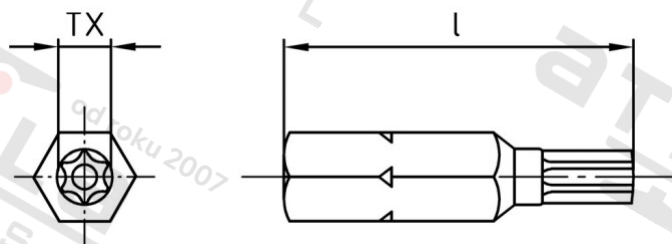

Výr. 9129 CV-ocel 1/4"X25 TX-45 Bity bezpečnostní na šrouby s vnitřní hvězdicí

Číslo položky:	912945	EAN/GTIN:	4043377134004
Materiál:	CV	Čistá hmotnost na 100:	0.700 kg
		Množství v balení (VPE):	1 St.

Technické údaje

Celková délka (l):	25 mm
Velikost pohonu (Pohon):	TX45
Tvar pohonu (pohon):	Vnitřní hvězdice
Pevnost v tahu (Rm):	500 N/mm ²

Parametry

- Šestihran 1/4"

Oblast použití

Bezpečnostní technika, Solární systémy, Výroba kovových konstrukcí