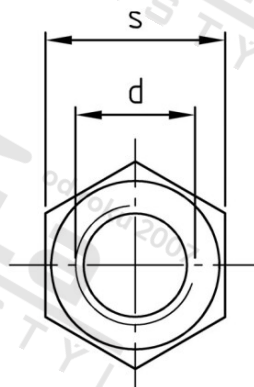

**DIN 985 A4-80 M 20X1,5 Gleitmo Matice šestihranné, samojistící, nízké**

<b>Číslo položky:</b>	O985420 15	<b>EAN/GTIN:</b>	4043377340948
<b>Materiál:</b>	A4	<b>Čistá hmotnost na 100:</b>	6.300 kg
		<b>Množství v balení (VPE):</b>	50 St.

**Technické údaje**

<b>Průměr (d):</b>	20 mm
<b>Pevnost v tahu (Rm):</b>	800 N/mm <sup>2</sup>
<b>Typ závitu:</b>	jemný závit
<b>Rozměr přes hrany (e):</b>	32,95 mm
<b>Velikost pohonu (Pohon):</b>	SW 30
<b>Tvar pohonu (pohon):</b>	Vnější šestihran
<b>Rozměr h (h):</b>	20 mm