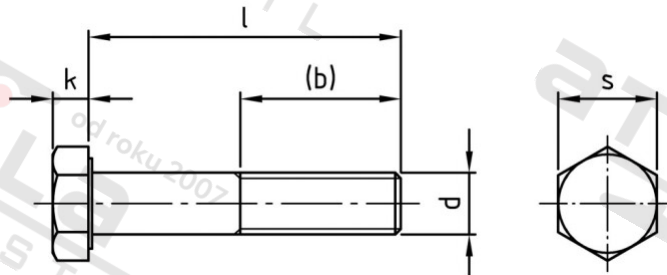

ISO 4014 A2-70 M 8X30 Šrouby se šestihrannou hlavou s dříkem

Číslo položky:	401428 30	EAN/GTIN:	4043377326294
Materiál:	A2	Čistá hmotnost na 100:	1.610 kg
		Množství v balení (VPE):	100 St.

Technické údaje

Pevnost v tahu (Rm):	700 N/mm ²
Průměr (d):	8 mm
Celková délka (l):	30 mm
Typ závitu:	metrický
tvár hlavy:	Se šestihrannou hlavou
Výška hlavy (k):	5,3 mm
Tvar pohonu (pohon):	Vnější šestihran
Délka závitu (b):	22 mm
Velikost pohonu (Pohon):	SW 13