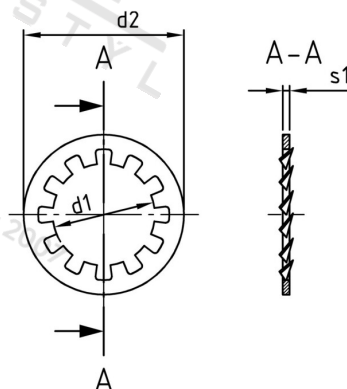

**DIN 6797 A4 J 28,0 Podložky ozubené, typ J**

<b>Číslo položky:</b>	67974280	<b>EAN/GTIN:</b>	4043377404206
<b>Materiál:</b>	A4	<b>Čistá hmotnost na 100:</b>	0.850 kg
		<b>Množství v balení (VPE):</b>	100 St.

**Technické údaje**

<b>Vnitřní průměr (d1):</b>	28 mm
<b>Vnější průměr (d2):</b>	44 mm
<b>Tloušťka zubu (s1):</b>	1,6 mm
<b>Tvrdość:</b>	140 HV

**Parametry**

- typ J

**Oblast použití**

Strojírenství