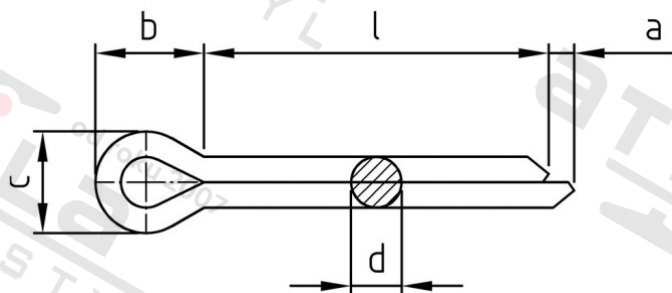

**ISO 1234 A4 4,0X16 Závlačky**

<b>Číslo položky:</b>	1234440 16	<b>EAN/GTIN:</b>	4043377015907
<b>Materiál:</b>	A4	<b>Čistá hmotnost na 100:</b>	0.205 kg
		<b>Množství v balení (VPE):</b>	500 St.

**Technické údaje**

<b>Průměr (d):</b>	4 mm
<b>Celková délka (l):</b>	16 mm
<b>Rozměr a (a):</b>	4 mm
<b>Rozměr b (b):</b>	8 mm
<b>Rozměr c (c):</b>	6,5 mm

**Oblast použití**

Jiná použití