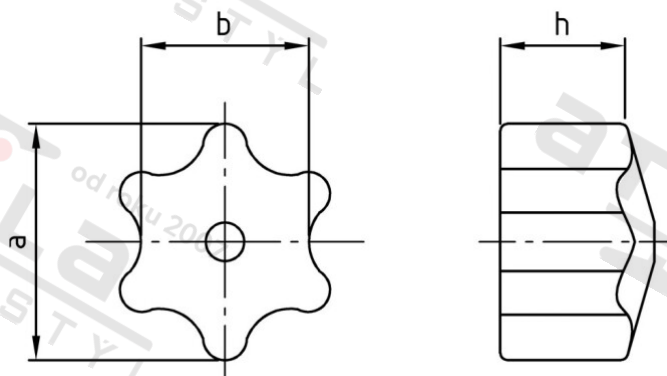

**Výr. 9156 Zn TX50 Zarážky bezpečnostní hvěz na šrouby s vnitřní hvěz**

<b>Číslo položky:</b>	9156050	<b>EAN/GTIN:</b>	4043377363107
<b>Materiál:</b>	Zinek	<b>Čistá hmotnost na 100:</b>	0.119 kg
		<b>Množství v balení (VPE):</b>	100 St.

**Technické údaje**

<b>Rozměr h (h):</b>	4,6 mm
<b>Velikost pohonu (Pohon):</b>	TX50
<b>Rozměr b (b):</b>	6,45 mm
<b>Rozměr a (a):</b>	8,95 mm

**Parametry**

- Zinkový tlakový odlitek
- neuvolnitelné spojení