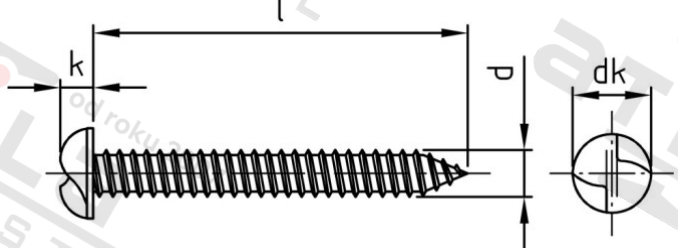

Výr. 9130 A2 C 5,5X32 Šrouby pojistné s půlk hl a jednosměrnou drážkou, blechový závit

Číslo položky:	9130255 32	EAN/GTIN:	4043377131300
Materiál:	A2	Čistá hmotnost na 100:	0.500 kg
		Množství v balení (VPE):	100 St.

Technické údaje

Průměr (d):	5,5 mm
Celková délka (l):	32 mm
Typ závitu:	plechu závit
tvár hlavy:	hlava objektivu
Průměr hlavy (dk):	10,4 mm
Výška hlavy (k):	3,9 mm
Tvar pohonu (pohon):	Jednosměrné
Pevnost v tahu (Rm):	500 N/mm ²

Parametry

- Závit do plechu
- jednosměrný pohon
- půlkulatá hlava

Použití

Ideální ochrana proti příležitostným zlodějům, protože speciální montážní nástroj brání snadnému uvolnění

Oblast použití

Bezpečnostní technika, Solární systémy, Výroba kovových konstrukcí