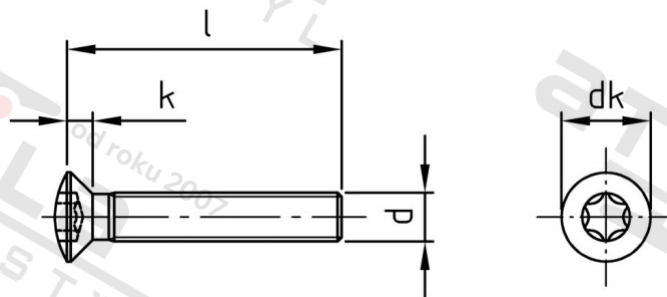

ISO 14584 A4 M 5X100/100 TX25 Šrouby se záp. čočkovou hl a hvězdicí drážkou

Číslo položky:	1458445 100	EAN/GTIN:	4043377291691
Materiál:	A4	Čistá hmotnost na 100:	1.320 kg
		Množství v balení (VPE):	200 St.

Technické údaje

Průměr (d):	5 mm
Celková délka (l):	100 mm
Pevnost v tahu (Rm):	700 N/mm ²
Typ závitu:	metrický
tvar hlavy:	Zvýšený
Průměr hlavy (dk):	9,3 mm
Výška hlavy (k):	2,7 mm
Velikost pohonu (Pohon):	TX25
Tvar pohonu (pohon):	Vnitřní hvězdice