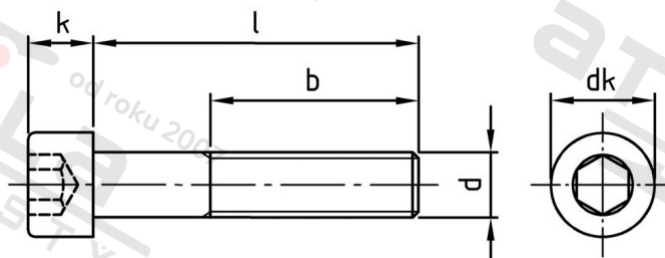

**ISO 4762 A4-70 M 16X230
závit**

Šrouby s válcovou hlavou a vnitřním šestihranem, částečný

Číslo položky:	4762416 230	EAN/GTIN:	4043377259592
Materiál:	A4	Čistá hmotnost na 100:	39.400 kg
		Množství v balení (VPE):	25 St.

Technické údaje

Průměr (d):	16 mm
Celková délka (l):	230 mm
Délka závitu (b):	44 mm
Typ závitu:	metrický
tvár hlavy:	hlavy válců
Průměr hlavy (dk):	24 mm
Výška hlavy (k):	16 mm
Velikost pohonu (Pohon):	SW 14
Tvar pohonu (pohon):	Vnitřní šestihran
Pevnost v tahu (Rm):	700 N/mm ²