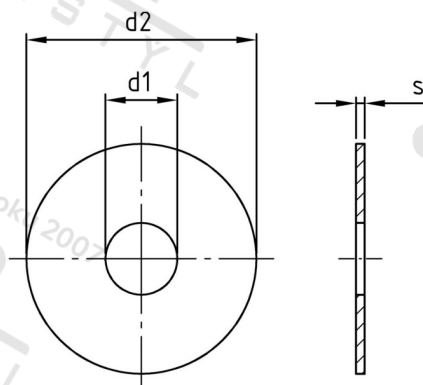

**Výr. 9054 A4 40X6,4X1,5 Podložky karosářské**

<b>Číslo položky:</b>	9054440 64	<b>EAN/GTIN:</b>	4043377209627
<b>Materiál:</b>	A4	<b>Čistá hmotnost na 100:</b>	1.336 kg
		<b>Množství v balení (VPE):</b>	200 St.

**Technické údaje**

<b>Vnitřní průměr (d1):</b>	6,4 mm
<b>Vnější průměr (d2):</b>	40 mm
<b>Tloušťka materiálu (s):</b>	1,5 mm

**Oblast použití**

Strojírenství, Výroba kovových konstrukcí, Solární systémy