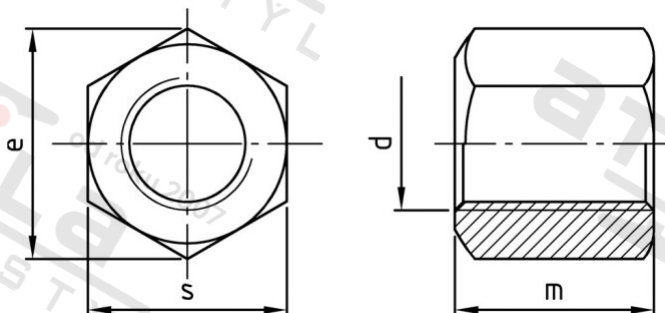

DIN 6330 A2 BM 14 Matice šestihranné, 1,5 d vysoké, typ B

Číslo položky:	6330214	EAN/GTIN:	4043377144546
Materiál:	A2	Čistá hmotnost na 100:	4.700 kg
		Množství v balení (VPE):	25 St.

Technické údaje

Průměr (d):	14 mm
Typ závitu:	metrický
Velikost pohonu (Pohon):	SW 22
Tvar pohonu (pohon):	Vnější šestihran
Pevnost v tahu (Rm):	500 N/mm ²
Výška (m):	21 mm
Rozměr přes hrany (e):	24,2 mm