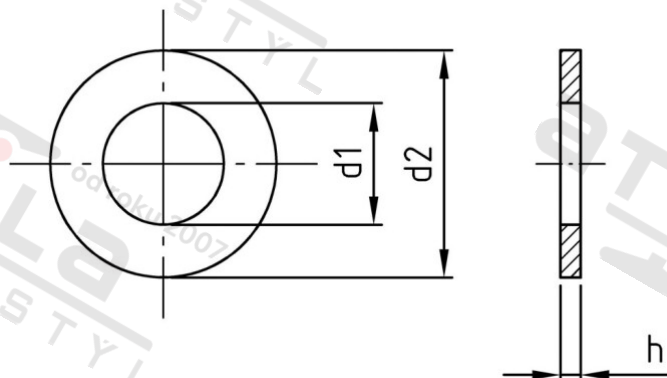

DIN 125 A4 25,0 Podložky ploché, typ A

Číslo položky: 13000.24.00.240.000

EAN/GTIN: 4043377024114

Materiál: A4

Čistá hmotnost na 100: 2.977 kg

Množství v balení (VPE): 100 St.

Technické údaje

Vnitřní průměr (d1): 25 mm
Vnější průměr (d2): 44 mm
Rozměr h (h): 4 mm
Tvrdość: 140 HV

Parametry

- typ A

Oblast použití

Strojírenství